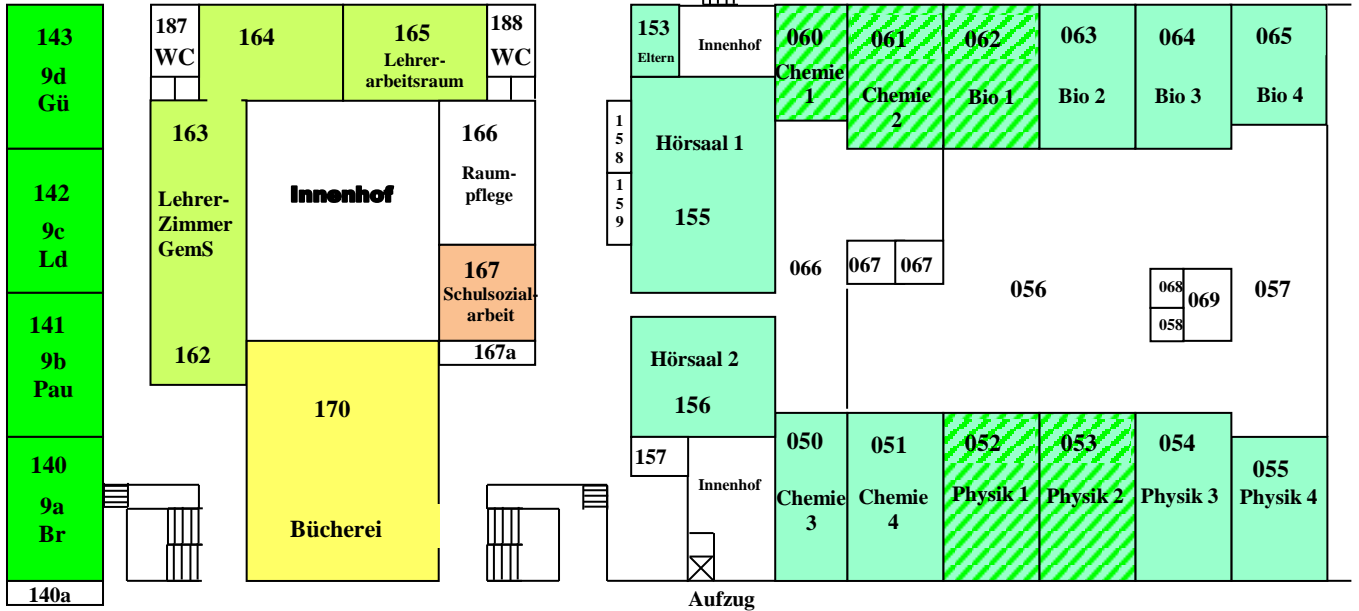

Raumplan Erdgeschoss

Klasse	Lehrer	SuS	Raum

Klasse	Lehrer	SuS	Raum
PL	Fr. Kroner/Fr. Sunkel	20	035+036