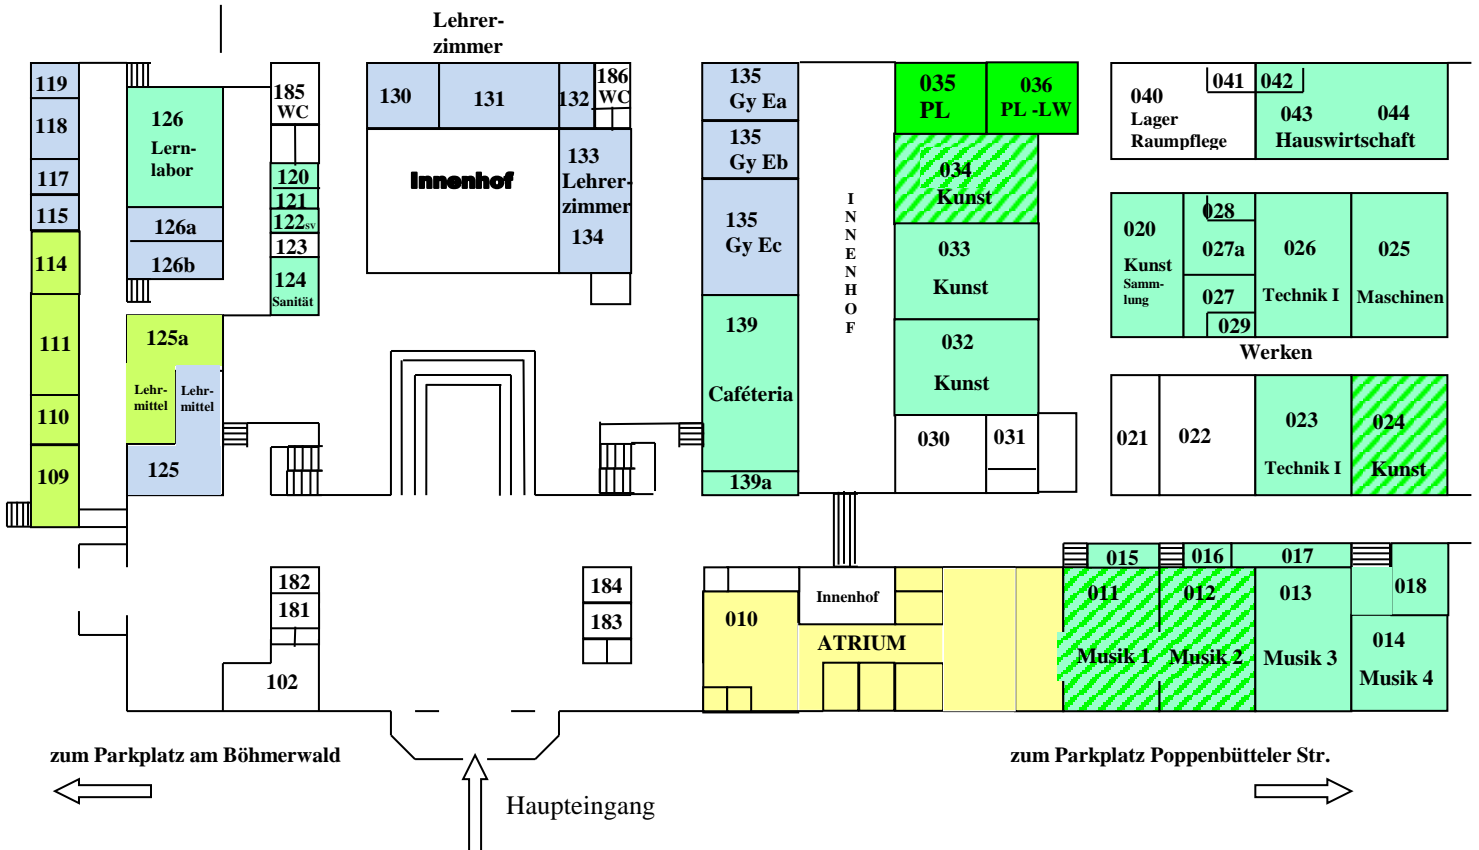

Raumplan Erdgeschoss

Klasse	Lehrer	SuS	Raum

Klasse	Lehrer	SuS	Raum
PL	Fr. Kroner/Fr. Sunkel	20	035+036